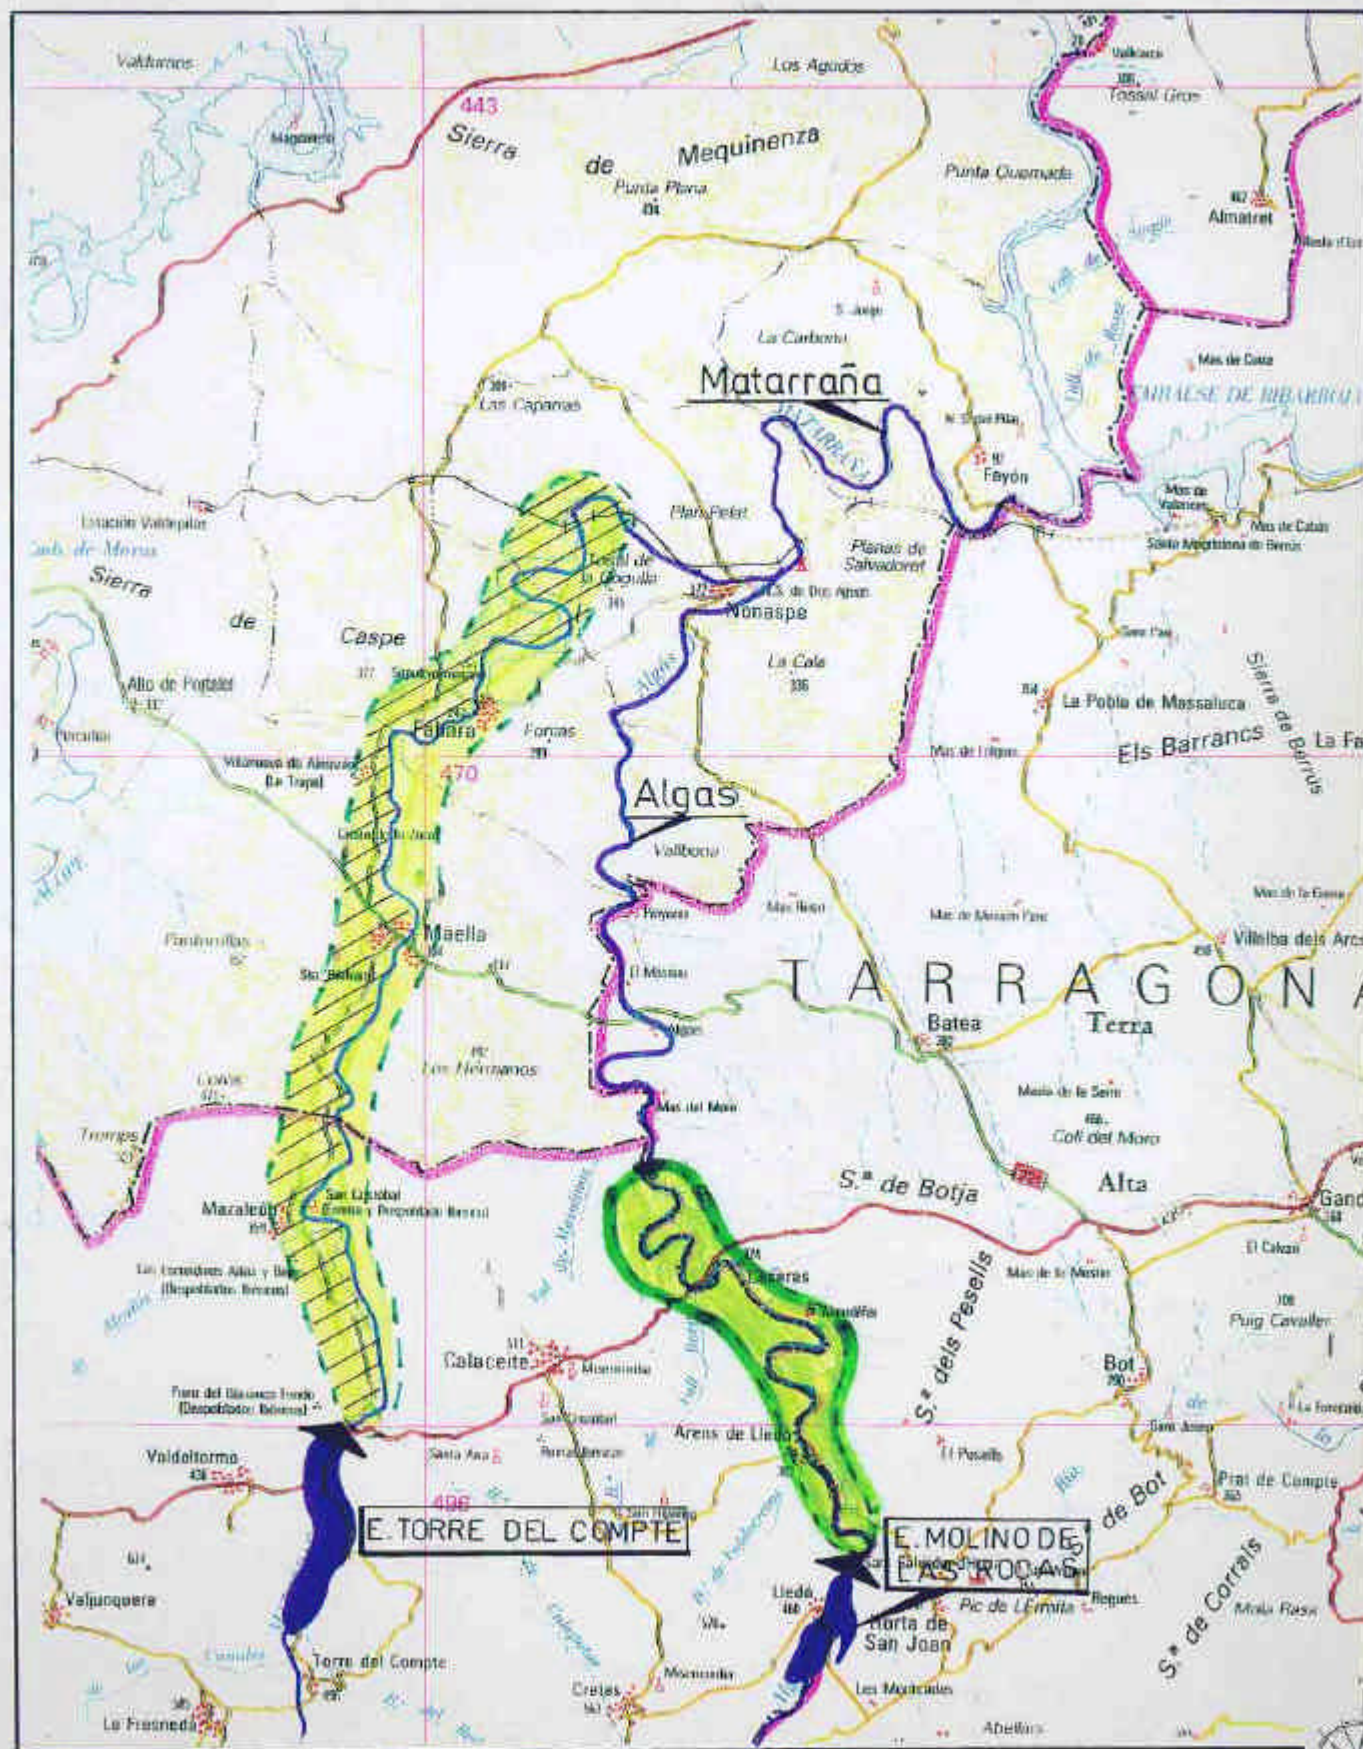

NUEVOS REGADIOS DEL ALGAS

 ZONA DE REGADIO

 OTROS REGADIOS CONTEMPLADOS EN EL P.H.C.E.

(Ficha NR: 35)

ESCALA 1:200 000

7,500 km 0 2 4 6 8 10 12 14 km

Noviembre 1996