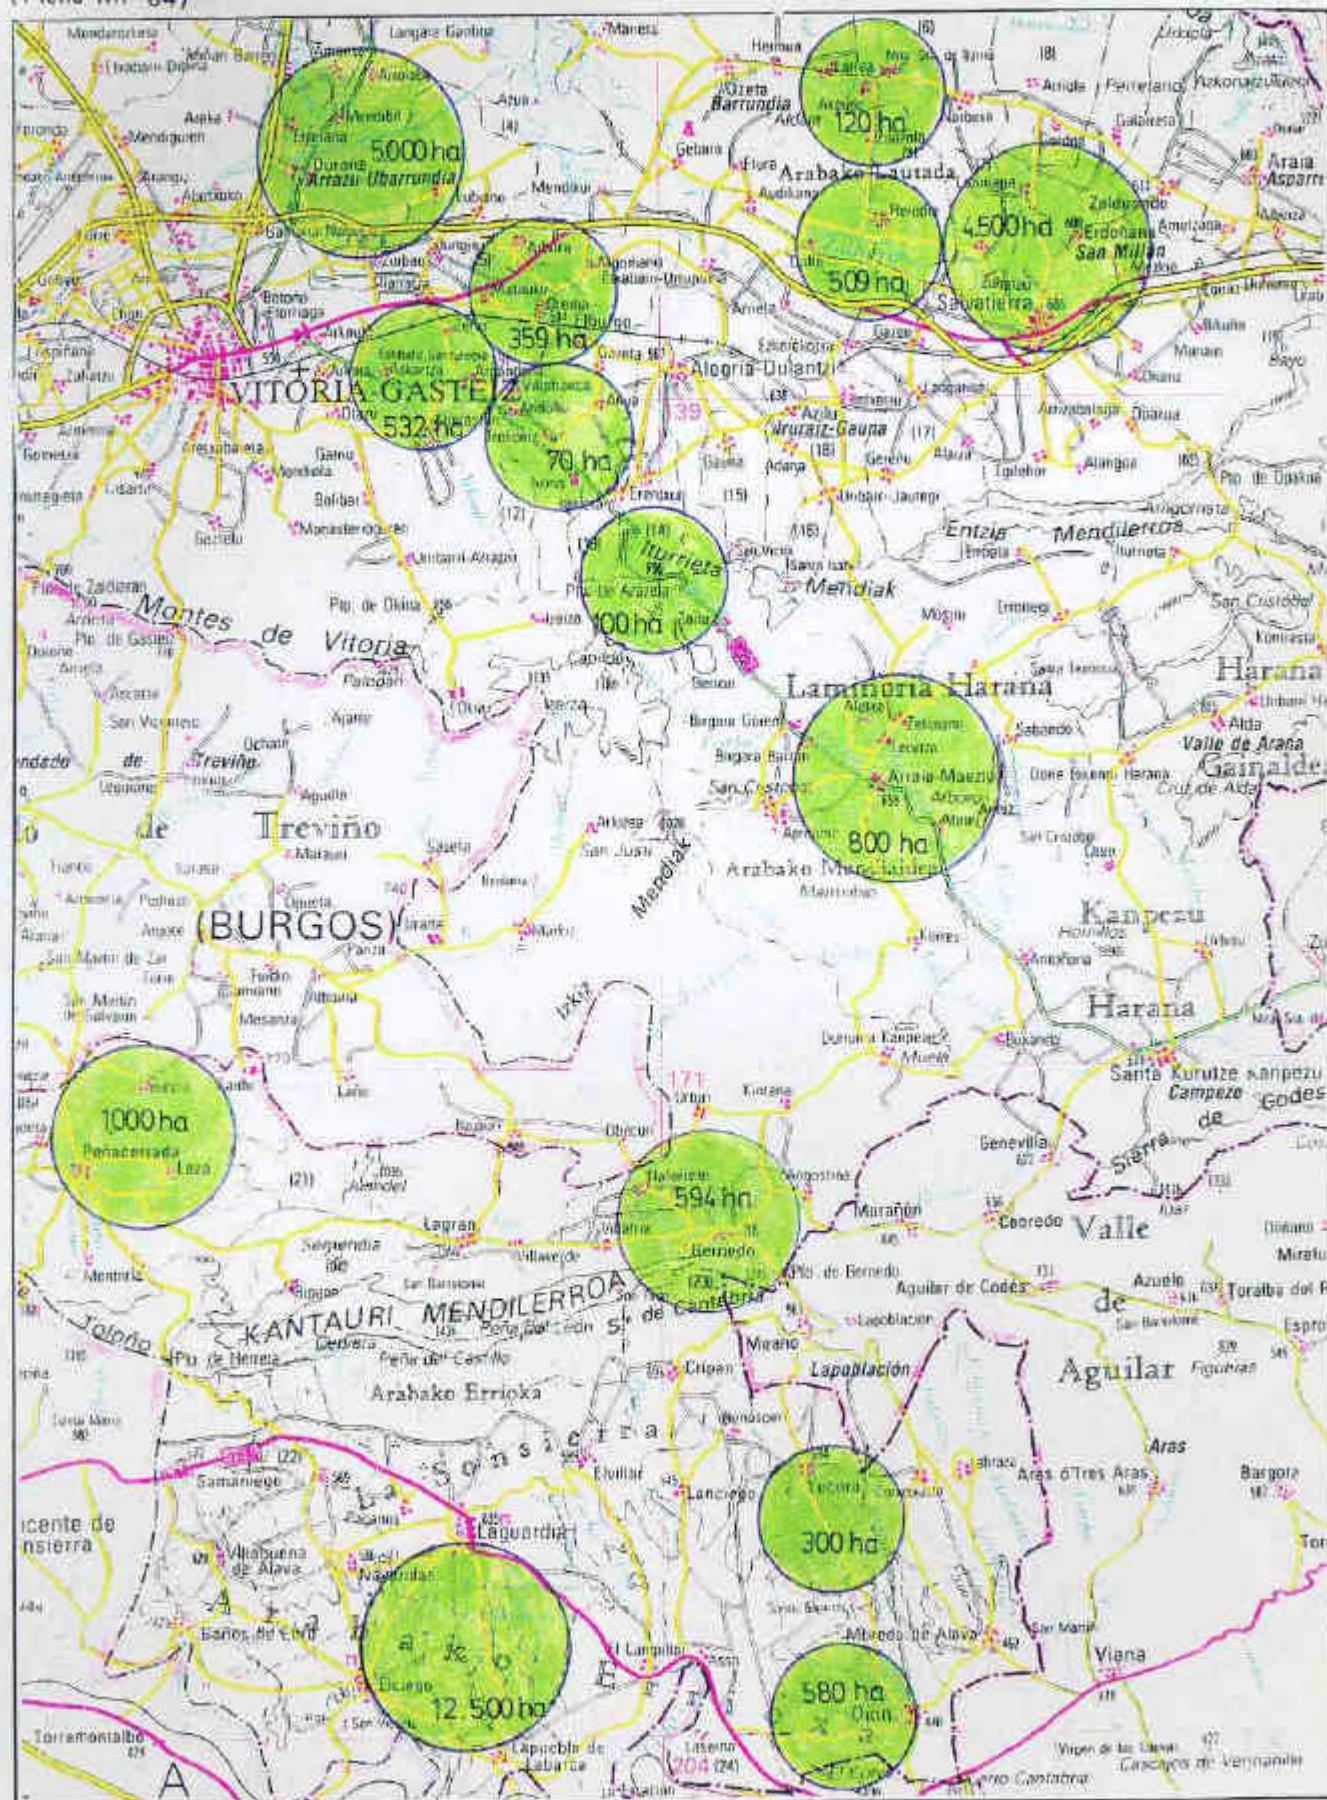

RIEGOS DE PEQUEÑO CONSUMO EN EL TERRITORIO HISTÓRICO DE ALAVA

(Ficha NR 64)

ESCALA 1:200.000

Noviembre 1996